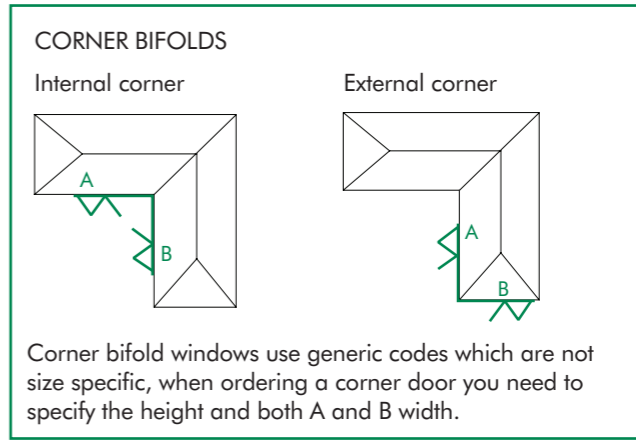

TREND thermal BIFOLD DOORS

PANELS

| | | | | | |
|---|---|---|---|---|---|
| 2 | | Width 1388 TB2114/2L 1588 TB2116/2L 1788 TB2118/2L | | Width 1388 TB2114/2R 1588 TB2116/2R 1788 TB2118/2R | |
| | 3 | | Width 2043 TB2120/3L 2343 TB2123/3L 2643 TB2126/3L | | Width 2046 TB2120/2L1R 2346 TB2123/2L1R 2646 TB2126/2L1R |
| | | | Width 2046 TB2120/1L2R 2346 TB2123/1L2R 2646 TB2126/1L2R | | Width 2043 TB2120/3R 2343 TB2123/3R 2643 TB2126/3R |
| 4 | | | Width 2696 TB2127/4L 3096 TB2131/4L 3496 TB2135/4L | | Width 2700 TB2127/3L1R 3100 TB2131/3L1R 3500 TB2135/3L1R |
| | | Width 2696 TB2127/2L2R 3096 TB2131/2L2R 3496 TB2135/2L2R | | Width 2700 TB2127/1L3R 3100 TB2131/1L3R 3500 TB2135/1L3R | |
| | 5 | | Width 3350 TB2134/5L 3860 TB2139/5L 4360 TB2144/5L | | Width 3355 TB2134/4L1R 3855 TB2139/4L1R 4355 TB2144/4L1R |
| | | Width 3355 TB2134/3L2R 3855 TB2139/3L2R 4355 TB2144/3L2R | | Width 3355 TB2134/2L3R 3855 TB2139/2L3R 4355 TB2144/2L3R | |
| 6 | | | Width 4002 TB2140/6L 4602 TB2146/6L 5202 TB2152/6L | | Width 4008 TB2140/5L1R 4608 TB2146/5L1R 5208 TB2152/5L1R |
| | | Width 4008 TB2140/4L2R 4608 TB2146/4L2R 5208 TB2152/4L2R | | Width 4008 TB2140/3L3R 4608 TB2146/3L3R 5208 TB2152/3L3R | |
| | 7 | | Width 4653 TB2147/7L 5353 TB2154/7L 6053 TB2161/7L | | Width 4662 TB2147/6L1R 5362 TB2154/6L1R 6062 TB2161/6L1R |
| | | Width 4662 TB2147/5L2R 5362 TB2154/5L2R 6062 TB2161/5L2R | | Width 4662 TB2147/4L3R 5362 TB2154/4L3R 6062 TB2161/4L3R | |
| | | Width 4662 TB2147/3L4R 5362 TB2154/3L4R 6062 TB2161/3L4R | | Width 4662 TB2147/2L5R 5362 TB2154/2L5R 6062 TB2161/2L5R | |
| | | Width 4662 TB2147/1L6R 5362 TB2154/1L6R 6062 TB2161/1L6R | | Width 4653 TB2147/7R 5353 TB2154/7R 6053 TB2161/7R | |

OPTIONAL FEATURES

Standard bifold door height is 2105mm
Maximum height for custom bifold doors is 2400mm