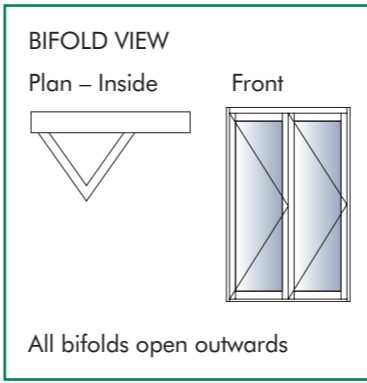

TREND thermal BIFOLD DOORS

PANELS

| | | | | | |
|---|---|---|---|---|---|
| 2 | | Width 1388 TB2114/2L 1588 TB2116/2L 1788 TB2118/2L | | Width 1388 TB2114/2R 1588 TB2116/2R 1788 TB2118/2R | |
| | 3 | | Width 2043 TB2120/3L 2343 TB2123/3L 2643 TB2126/3L | | Width 2046 TB2120/2L1R 2346 TB2123/2L1R 2646 TB2126/2L1R |
| | | | Width 2046 TB2120/1L2R 2346 TB2123/1L2R 2646 TB2126/1L2R | | Width 2043 TB2120/3R 2343 TB2123/3R 2643 TB2126/3R |
| 4 | | | Width 2696 TB2127/4L 3096 TB2131/4L 3496 TB2135/4L | | Width 2700 TB2127/3L1R 3100 TB2131/3L1R 3500 TB2135/3L1R |
| | | Width 2696 TB2127/2L2R 3096 TB2131/2L2R 3496 TB2135/2L2R | | Width 2700 TB2127/1L3R 3100 TB2131/1L3R 3500 TB2135/1L3R | |
| | 5 | | Width 3350 TB2134/5L 3860 TB2139/5L 4360 TB2144/5L | | Width 3355 TB2134/4L1R 3855 TB2139/4L1R 4355 TB2144/4L1R |
| | | Width 3355 TB2134/3L2R 3855 TB2139/3L2R 4355 TB2144/3L2R | | Width 3355 TB2134/2L3R 3855 TB2139/2L3R 4355 TB2144/2L3R | |
| 6 | | | Width 4002 TB2140/6L 4602 TB2146/6L 5202 TB2152/6L | | Width 4008 TB2140/5L1R 4608 TB2146/5L1R 5208 TB2152/5L1R |
| | | Width 4008 TB2140/4L2R 4608 TB2146/4L2R 5208 TB2152/4L2R | | Width 4008 TB2140/3L3R 4608 TB2146/3L3R 5208 TB2152/3L3R | |
| | 7 | | Width 4653 TB2147/7L 5353 TB2154/7L 6053 TB2161/7L | | Width 4662 TB2147/6L1R 5362 TB2154/6L1R 6062 TB2161/6L1R |
| | | Width 4662 TB2147/5L2R 5362 TB2154/5L2R 6062 TB2161/5L2R | | Width 4662 TB2147/4L3R 5362 TB2154/4L3R 6062 TB2161/4L3R | |
| | | Width 4662 TB2147/3L4R 5362 TB2154/3L4R 6062 TB2161/3L4R | | Width 4662 TB2147/2L5R 5362 TB2154/2L5R 6062 TB2161/2L5R | |
| | | Width 4662 TB2147/1L6R 5362 TB2154/1L6R 6062 TB2161/1L6R | | Width 4653 TB2147/7R 5353 TB2154/7R 6053 TB2161/7R | |

OPTIONAL FEATURES

Standard bifold door height is 2105mm
Maximum height for custom bifold doors is 2400mm