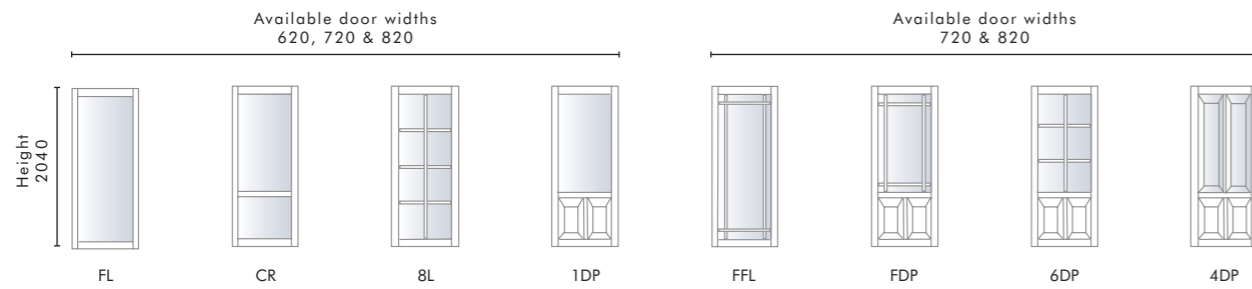

TREND QUANTUM HINGE DOORS

	838	938	1361	1561	1761
	816	916	1339	1539	1739
	778	878	1301	1501	1701
	720	820	2 x 620	2 x 720	2 x 820

QH2107	QH2108	QH2113	QH2115	QH2117

DOOR STYLE OPTIONS

SIDELITE CONFIGURATIONS

OPTIONAL SIDELITES

430 SIDELITE

388 & 438 SIDELITE

LAUNDRY SIDELITE CONFIGURATIONS

OPTIONAL FEATURES

Maximum height for custom hinge door is 2400m