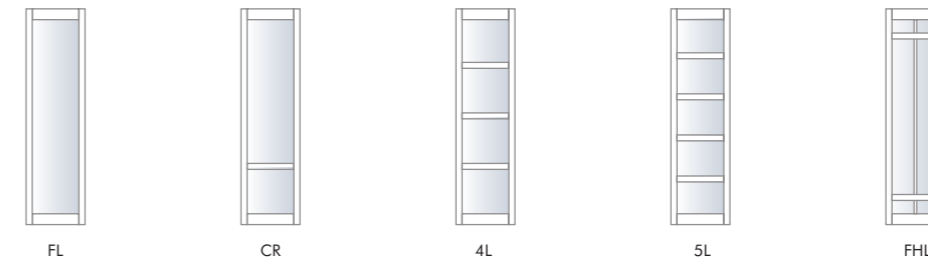

TREND QUANTUM HINGE DOORS

	838	938	1361	1561	1761
	816	916	1339	1539	1739
	778	878	1301	1501	1701
	720	820	2 x 620	2 x 720	2 x 820

QH2107	QH2108	QH2113	QH2115	QH2117

DOOR STYLE OPTIONS

SIDELITE CONFIGURATIONS

OPTIONAL SIDELITES

430 SIDELITE

388 & 438 SIDELITE

LAUNDRY SIDELITE CONFIGURATIONS

OPTIONAL FEATURES

Maximum height for custom hinge door is 2400m