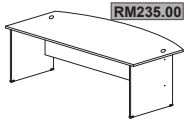

STANDARD AND SIDE TABLE

RECEPTION COUNTER

RM235.00

EXECUTIVE TABLE
AMB 180A 1800W x 900D x 750H