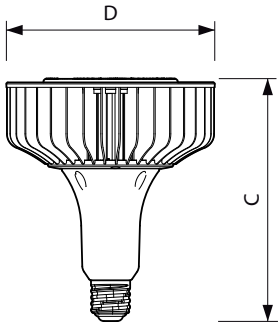

### Versions

E40 Others

E40 Others

E27 T-shape Frosted

E27 T-shape Frosted

E27 T-shape Frosted

E40 T-shape Frosted

## Dimensional drawing

Product	D	C
TrueForce Core HB 200-160W E40 840 WB CN	211 mm	263 mm
TrueForce Core HB 200-160W E40 840 NB GM	211 mm	263 mm
TrueForce Core HB 200-160W E40 865 WB CN	211 mm	252 mm
TrueForce Core HB 200-160W E40 865 NB CN	211 mm	252 mm
TrueForce Core HB 200-160W E40 865 WB GM	211 mm	252 mm
TrueForce LED HPI ND 110-88W E40 840 60D	210 mm	250 mm
TrueForce LED HPI ND 200-145W E40 840 120D	210 mm	250 mm
TrueForce LED HPI ND 200-145W E40 840 60D	210 mm	250 mm
TrueForce LED HPI ND 110-88W E40 840 120D	210 mm	250 mm
TrueForce Core HB 200-160W E40 840 NB CN	211 mm	263 mm
TrueForce Core HB 200-160W E40 865 NB GM	211 mm	252 mm
TrueForce Core HB 200-160W E40 865 WB LA	211 mm	252 mm
TrueForce Core HB 200-160W E40 840 WB LA	211 mm	252 mm
TrueForce Core HB 200-160W E40 840 WB GM	211 mm	263 mm