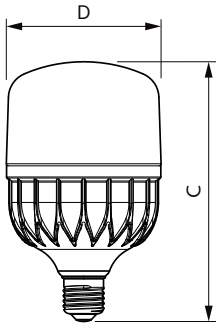

### Versions

E40 Others

E40 Others

E27 T-shape Frosted

E27 T-shape Frosted

E27 T-shape Frosted

E40 T-shape Frosted

## Dimensional drawing

Product	D	C
TrueForce Core HB 200-160W E40 840 WB CN	211 mm	263 mm
TrueForce Core HB 200-160W E40 840 NB GM	211 mm	263 mm
TrueForce Core HB 200-160W E40 865 WB CN	211 mm	252 mm
TrueForce Core HB 200-160W E40 865 NB CN	211 mm	252 mm
TrueForce Core HB 200-160W E40 865 WB GM	211 mm	252 mm
TrueForce LED HPI ND 110-88W E40 840 60D	210 mm	250 mm
TrueForce LED HPI ND 200-145W E40 840 120D	210 mm	250 mm
TrueForce LED HPI ND 200-145W E40 840 60D	210 mm	250 mm
TrueForce LED HPI ND 110-88W E40 840 120D	210 mm	250 mm
TrueForce Core HB 200-160W E40 840 NB CN	211 mm	263 mm
TrueForce Core HB 200-160W E40 865 NB GM	211 mm	252 mm
TrueForce Core HB 200-160W E40 865 WB LA	211 mm	252 mm
TrueForce Core HB 200-160W E40 840 WB LA	211 mm	252 mm
TrueForce Core HB 200-160W E40 840 WB GM	211 mm	263 mm