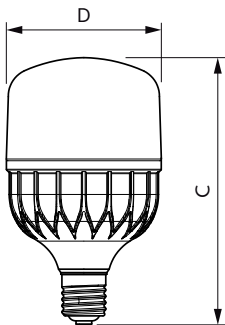

### Versions

E40 Others

E40 Others

E27 T-shape Frosted

E27 T-shape Frosted

E27 T-shape Frosted

E40 T-shape Frosted

## Dimensional drawing

Product	D	C
TrueForce Core HB 200-160W E40 840 WB CN	211 mm	263 mm
TrueForce Core HB 200-160W E40 840 NB GM	211 mm	263 mm
TrueForce Core HB 200-160W E40 865 WB CN	211 mm	252 mm
TrueForce Core HB 200-160W E40 865 NB CN	211 mm	252 mm
TrueForce Core HB 200-160W E40 865 WB GM	211 mm	252 mm
TrueForce LED HPI ND 110-88W E40 840 60D	210 mm	250 mm
TrueForce LED HPI ND 200-145W E40 840 120D	210 mm	250 mm
TrueForce LED HPI ND 200-145W E40 840 60D	210 mm	250 mm
TrueForce LED HPI ND 110-88W E40 840 120D	210 mm	250 mm
TrueForce Core HB 200-160W E40 840 NB CN	211 mm	263 mm
TrueForce Core HB 200-160W E40 865 NB GM	211 mm	252 mm
TrueForce Core HB 200-160W E40 865 WB LA	211 mm	252 mm
TrueForce Core HB 200-160W E40 840 WB LA	211 mm	252 mm
TrueForce Core HB 200-160W E40 840 WB GM	211 mm	263 mm