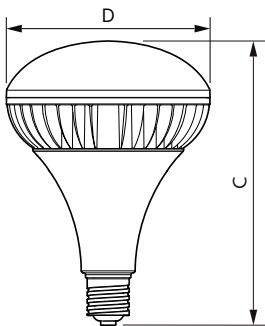

### Versions

E40 Others

E40 Others

E27 T-shape Frosted

E27 T-shape Frosted

E27 T-shape Frosted

E40 T-shape Frosted

## Dimensional drawing

Product	D	C
TrueForce Core HB 200-160W E40 840 WB CN	211 mm	263 mm
TrueForce Core HB 200-160W E40 840 NB GM	211 mm	263 mm
TrueForce Core HB 200-160W E40 865 WB CN	211 mm	252 mm
TrueForce Core HB 200-160W E40 865 NB CN	211 mm	252 mm
TrueForce Core HB 200-160W E40 865 WB GM	211 mm	252 mm
TrueForce LED HPI ND 110-88W E40 840 60D	210 mm	250 mm
TrueForce LED HPI ND 200-145W E40 840 120D	210 mm	250 mm
TrueForce LED HPI ND 200-145W E40 840 60D	210 mm	250 mm
TrueForce LED HPI ND 110-88W E40 840 120D	210 mm	250 mm
TrueForce Core HB 200-160W E40 840 NB CN	211 mm	263 mm
TrueForce Core HB 200-160W E40 865 NB GM	211 mm	252 mm
TrueForce Core HB 200-160W E40 865 WB LA	211 mm	252 mm
TrueForce Core HB 200-160W E40 840 WB LA	211 mm	252 mm
TrueForce Core HB 200-160W E40 840 WB GM	211 mm	263 mm