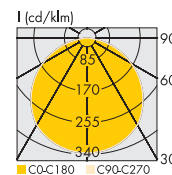

White / Blue AluLED

RGB AluLED

Optical characteristics

at $t_p = 50$ °C

Type	Ref. No.	Length mm	No of LEDs	Current mA	Colour	Colour temperature (K)	Luminous flux* lm	Power W	Cover
White modules									
AluLED-320-2700-IHP20-D	571142	320	18	140	warm white	2700 ±300	230	3.4	Diffuse
AluLED-920-2700-IHP20-D	571143	920	54	420	warm white	2700 ±300	690	10.1	Diffuse
AluLED-1220-2700-IHP20-D	571144	1220	72	560	warm white	2700 ±300	920	13.5	Diffuse
AluLED-320-3000-IHP20-D	571145	320	18	140	warm white	3000 ±300	230	3.4	Diffuse
AluLED-920-3000-IHP20-D	571146	920	54	420	warm white	3000 ±300	690	10.1	Diffuse
AluLED-1220-3000-IHP20-D	571147	1220	72	560	warm white	3000 ±300	920	13.5	Diffuse
AluLED-320-4000-IHP20-D	571133	320	18	140	cool white	4000 ±300	250	3.4	Diffuse
AluLED-920-4000-IHP20-D	571134	920	54	420	cool white	4000 ±300	750	10.1	Diffuse
AluLED-1220-4000-IHP20-D	571135	1220	72	560	cool white	4000 ±300	1000	13.5	Diffuse
AluLED-320-6000-IHP20-D	571152	320	18	140	cool white	6000 ±300	260	3.4	Diffuse
AluLED-920-6000-IHP20-D	571153	920	54	420	cool white	6000 ±300	780	10.1	Diffuse
AluLED-1220-6000-IHP20-D	571154	1220	72	560	cool white	6000 ±300	1040	13.5	Diffuse

* Production tolerance for luminous flux: ±10%

Type	Ref. No.	Length mm	No. of LEDs	Current mA	Luminous flux (lm)			Dom. wavelength (nm)			Power W	Cover
					red	green	blue	red	green	blue		
RGB modules												
AluLED-320-RGB-IHP20-D	571139	320	18	140	18	53	11	620-630	520-535	465-475	3.4	Diffuse
AluLED-920-RGB-IHP20-D	571140	920	54	420	53	158	32	620-630	520-535	465-475	10.1	Diffuse
AluLED-1220-RGB-IHP20-D	571141	1220	72	560	70	210	42	620-630	520-535	465-475	13.5	Diffuse
Blue modules												
AluLED-1220-BLUE-IHP20-D	571157	1220	72	560	—	—	42	—	—	465-475	8.4	Diffuse